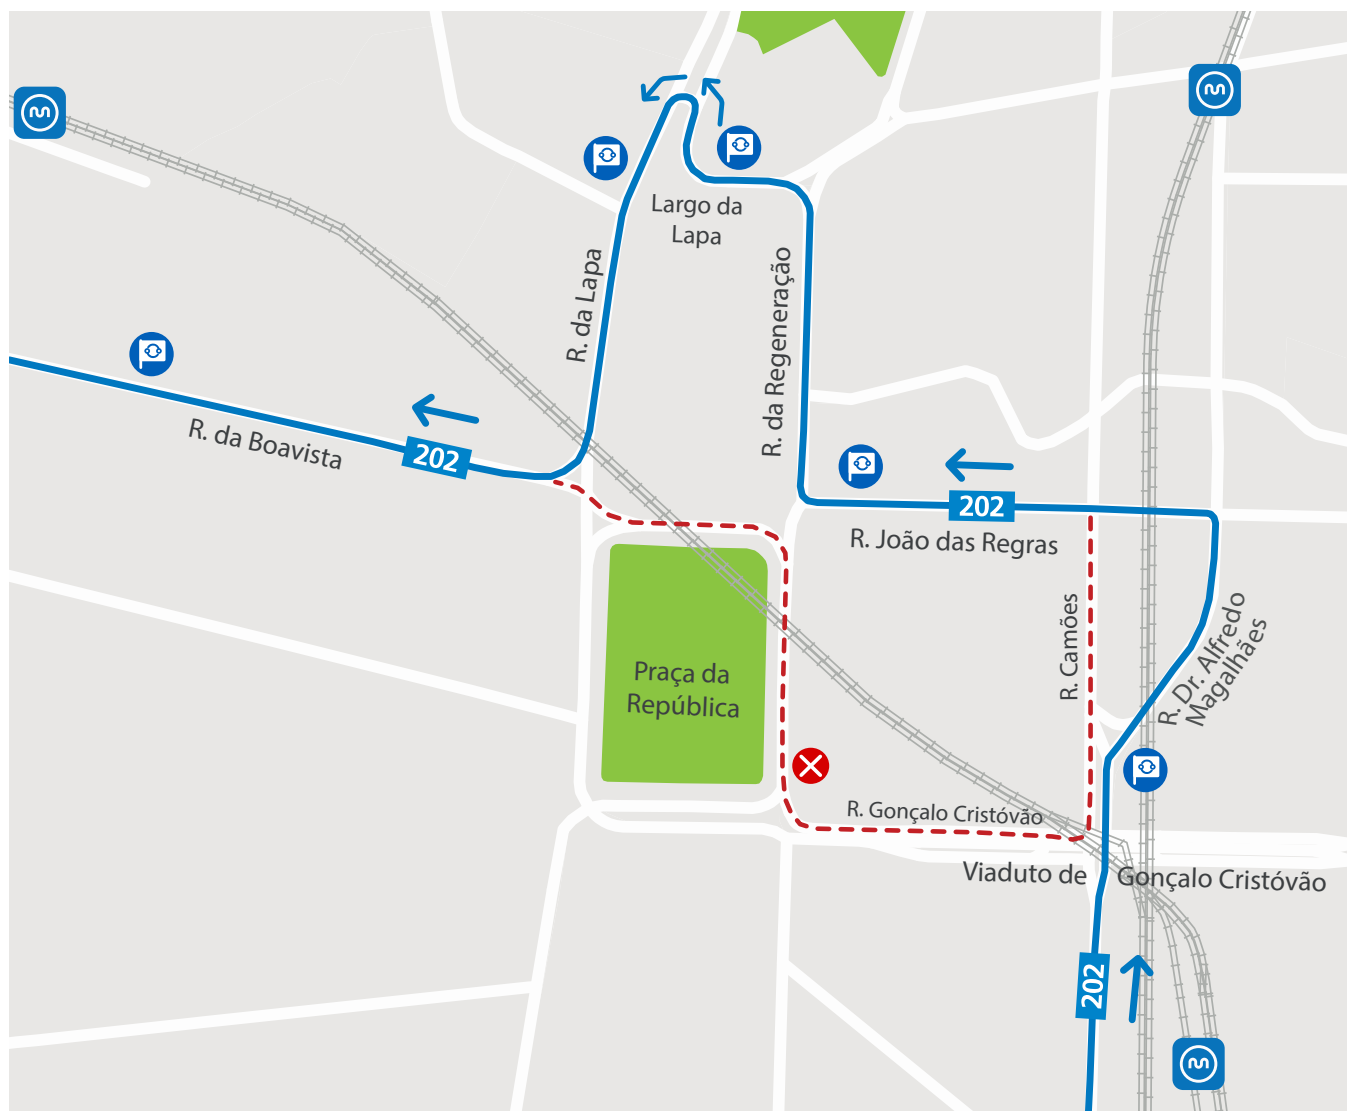

LINHA 202

Validade: Nos dias 20, 22 e 27 de maio, entre as 20h00 e as 24h00.

Motivo: Realização de obras na Rua Gonçalo Cristóvão (Porto).

Mod 221_E_08_DMK_188.26 18 de maio de 2026

LINHA AZUL
226 158 158
(chamada para a rede fixa nacional)

 Percurso interrompido  Paragem desativada  Paragem provisória  Paragem

 Segunda a Sexta 08h00 - 19h00 · Sábado 09h00 - 13h00
Monday to Friday 8am - 7pm · Saturday 9am - 1pm

 linhaazul@stcp.pt

 www.stcp.pt